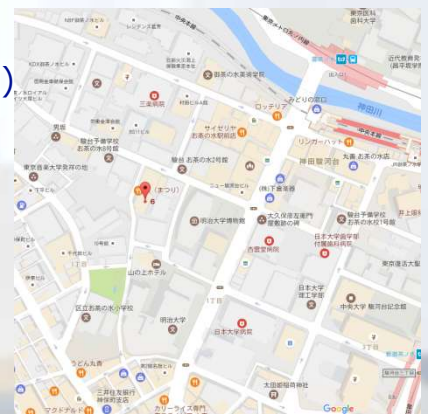

# 秋篠理数教室

こちらは御茶ノ水にある中高一貫生専用のマンツーマン教室です。  
主な指導科目は一貫校の数学・理科で、皆さんの学校の先輩も  
たくさん、当教室に通ってくれていますよ。

## お茶ノ水教室

〒101-0062 千代田区神田駿河台1-5-6  
JR御茶ノ水駅 御茶ノ水橋口(新宿寄りの出口)  
徒歩3分  
東京メトロ神保町駅 A5出口徒歩6分  
東京メトロ新御茶ノ水駅 B1出口徒歩5分

## 亀沢理科実験教室

〒130-0014 東京都墨田区亀沢4-15-10  
JR総武線錦糸町駅 徒歩8分  
東京メトロ押上駅 徒歩10分  
都営大江戸線両国駅 徒歩10分

秋篠理数教室

〒101-0062  
千代田区神田駿河台1-5-6  
contact@akishino-edu.jp  
http://math.akishino-edu.jp/